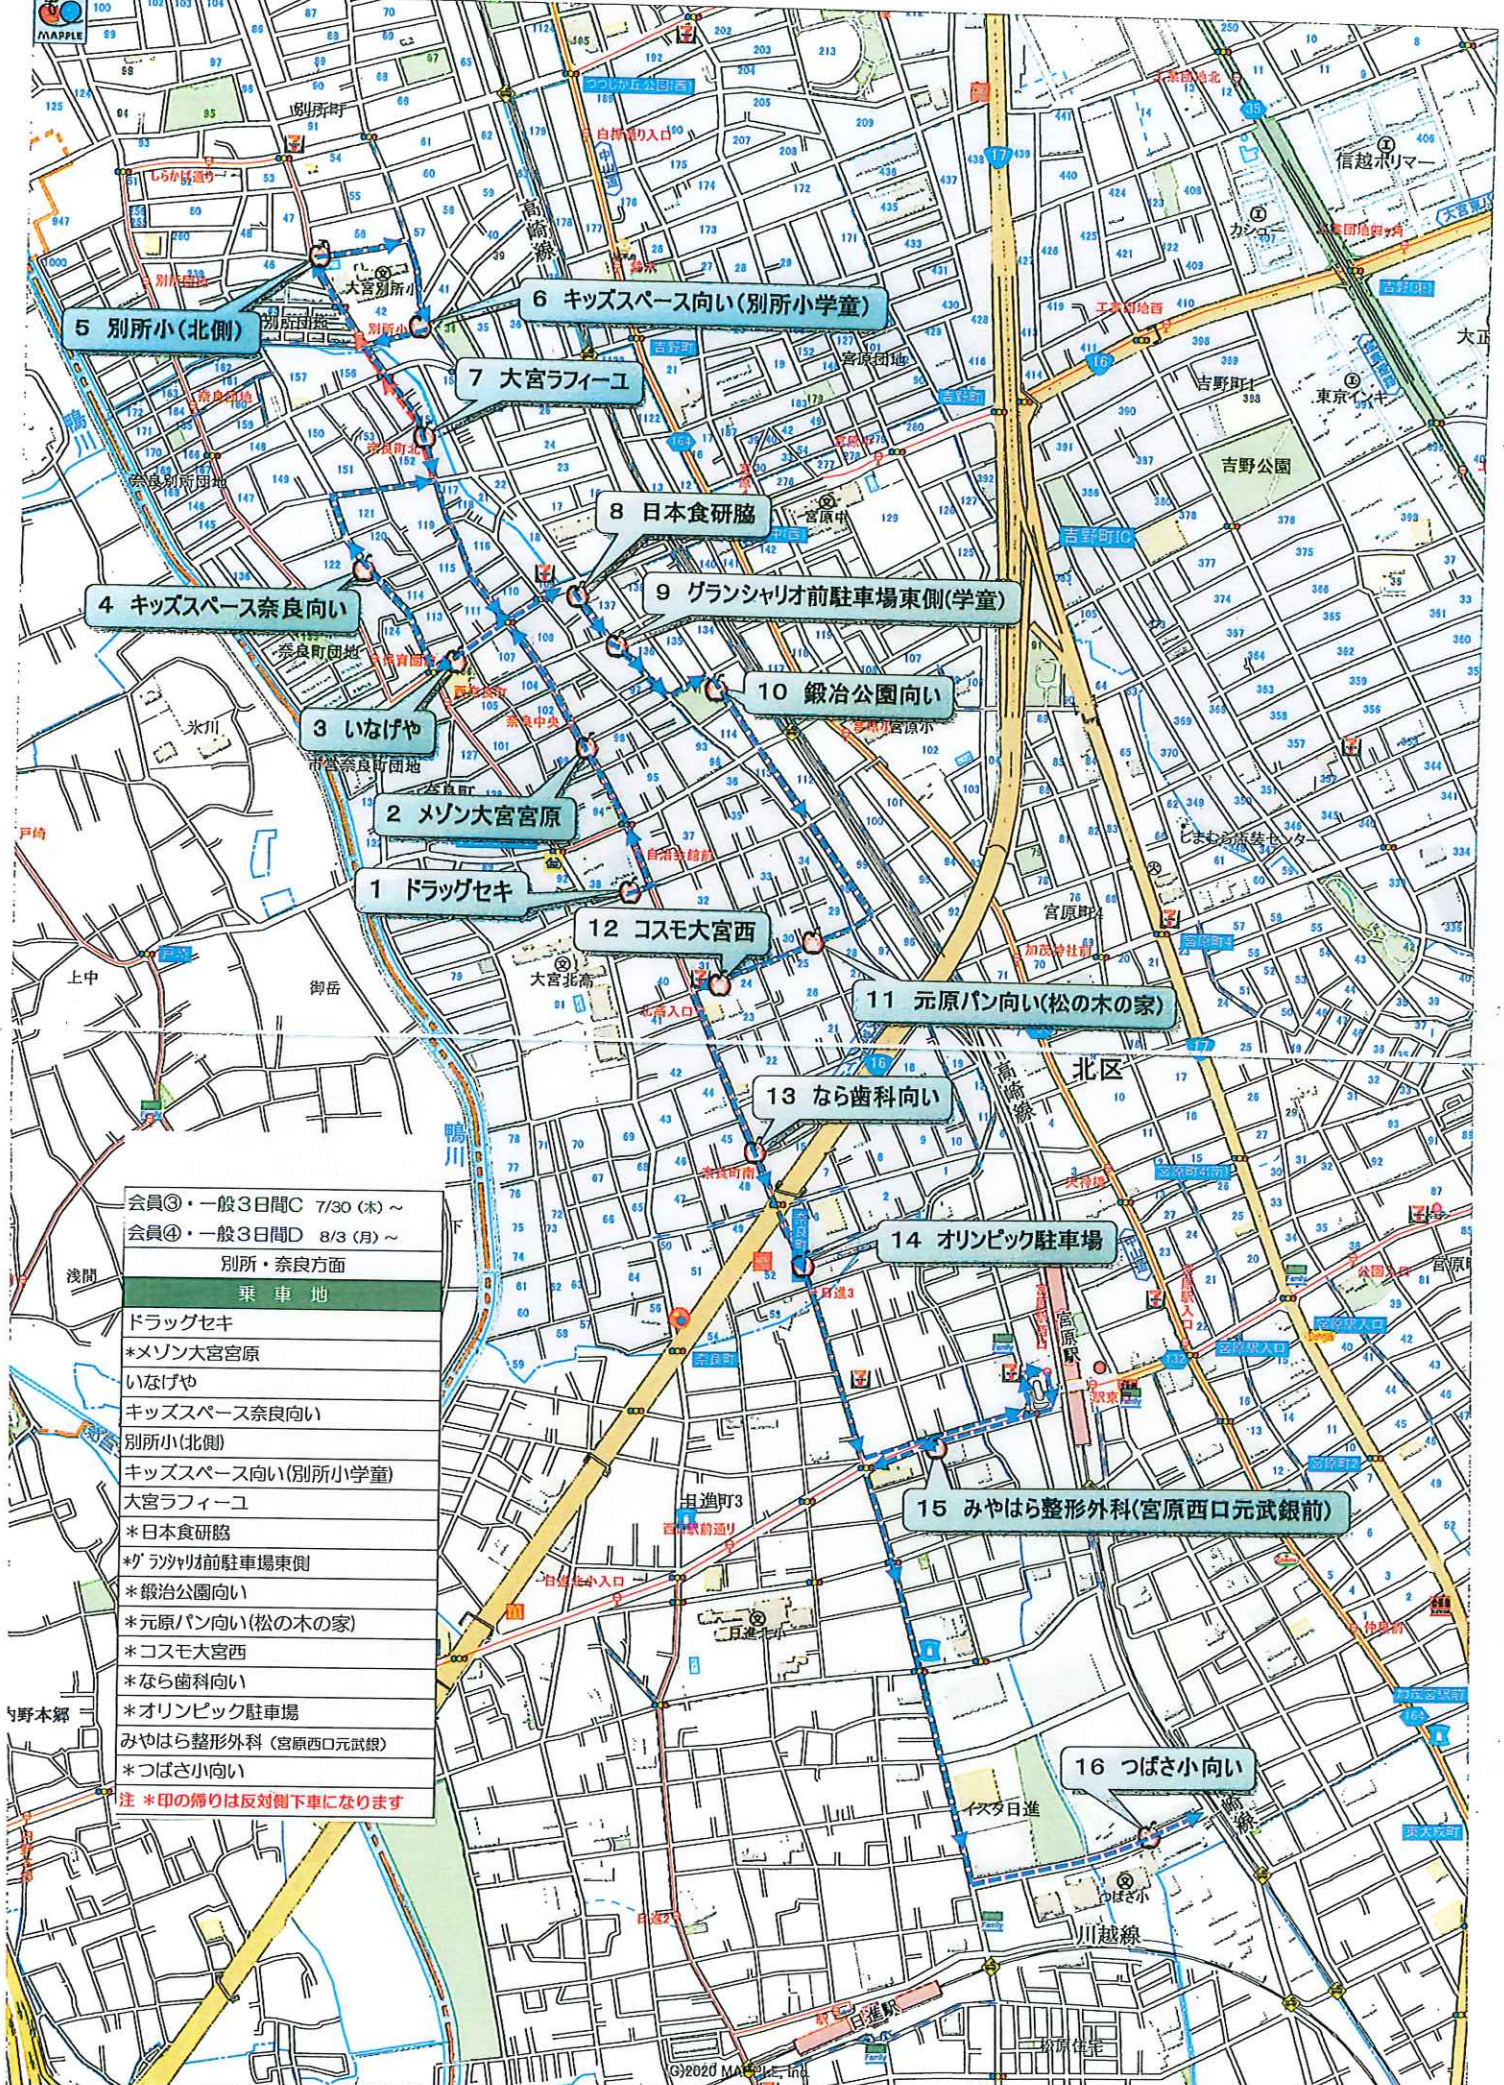

埼玉県さいたま市北区本郷町 付近

会員②・一般3日間B 7/27 (月) ~ 泳検・会員⑤・一般3日間E 8/6 (木) ~ 本郷・今羽方面 乗車地
大砂土小東門 イタニティマンション向い セザール大宮本郷 コープ野村 元セントラルコーポ 第四公園向い 丸平金物店倉庫 タイヤ屋アシスト 本郷宿舎向い 前谷公園向い 北川社宅向い パステル堀之内 中原公園 今羽駅 今羽団地フットサルコート ガーデンコート本郷 秀明印刷手前向い ECOパーク大宮本郷町1 (北側) 本郷郵便局 理髪店やまぐち 須賀神社 ストリーム本郷 (元本郷飯店向い)

埼玉県さいたま市北区大成町4丁目 付近

- 会員③・一般3日間C 7/30(木)~
 会員④・一般3日間D 8/3(月)~
 日進・楯引・大成方面
乗車地
- 田辺製菓向い
 - ソフィア大宮日進向い
 - モアステージ向い
 - グリーンパル向い畑
 - プリエセレモニー向い
 - パークシティ(高崎線側)
 - 日進職業センター向い
 - パークシティ(ヨークマート側)
 - ファミリーマート日進駅北口店
 - 明光義塾跡駐車場
 - カキヌマ理髪店
 - 元山形銀行寮(眼鏡市場手前)
 - 大宮西郵便局
 - カフェ・レストラン・ヨウ(yoh)
 - 元森乳業
 - 県営住宅
 - 元埼玉スポーツ外商部倉庫
 - 大宮パークホームズ裏
 - 大成南第2団地
 - かおる薬局向い
 - 大成ファミリー歯科
 - *レ・スリジェ駐車場
 - *東大成小向い
 - *メンズヘアFINE向い
- 注 *印の滞りは反対側下車になります

埼玉県さいたま市北区奈良町 付近

- 会員③・一般3日間C 7/30(木)～
 会員④・一般3日間D 8/3(月)～
 別所・奈良方面
 乗車地
- ドラッグセキ
 - *メゾン大宮宮原
 - いなげや
 - キッズスペース奈良向い
 - 別所小(北側)
 - キッズスペース向い(別所小学童)
 - 大宮ラフィユ
 - *日本食研脳
 - *グランシャリオ前駐車場東側
 - *鍛冶公園向い
 - *元原パン向い(松の木の家)
 - *コスモ大宮西
 - *なら歯科向い
 - *オリンピック駐車場
 - みやはら整形外科(宮原西口元武銀前)
 - *つばさ小向い
- 注 *印の場所は反対側下車になります

埼玉県さいたま市北区盆栽町 付近

会場②・一般3日間B 7/27(月)～ 泳検・会員⑤・一般3日間E 8/6(木)～ 寿能・宮原1丁目・土呂方面
乗車地
土呂あおぞら学童
グランシャリオ大宮
パールデンス
セザール大宮土呂
グレイスOJIMA
神明神社
ハーウィル大宮土呂別館(元解脱会館)
弁天公園(南側)
寿能交番
寿能保育園
白菊苑(元東山)
あさやホテル(豊田クニック先)
寿能パークハイム
手打ちうどん 小山屋
SUNCITYゆずり葉(学童)
コスモ大宮ロイヤルフォルム
テニスZIP(SFI大宮ビル向い)