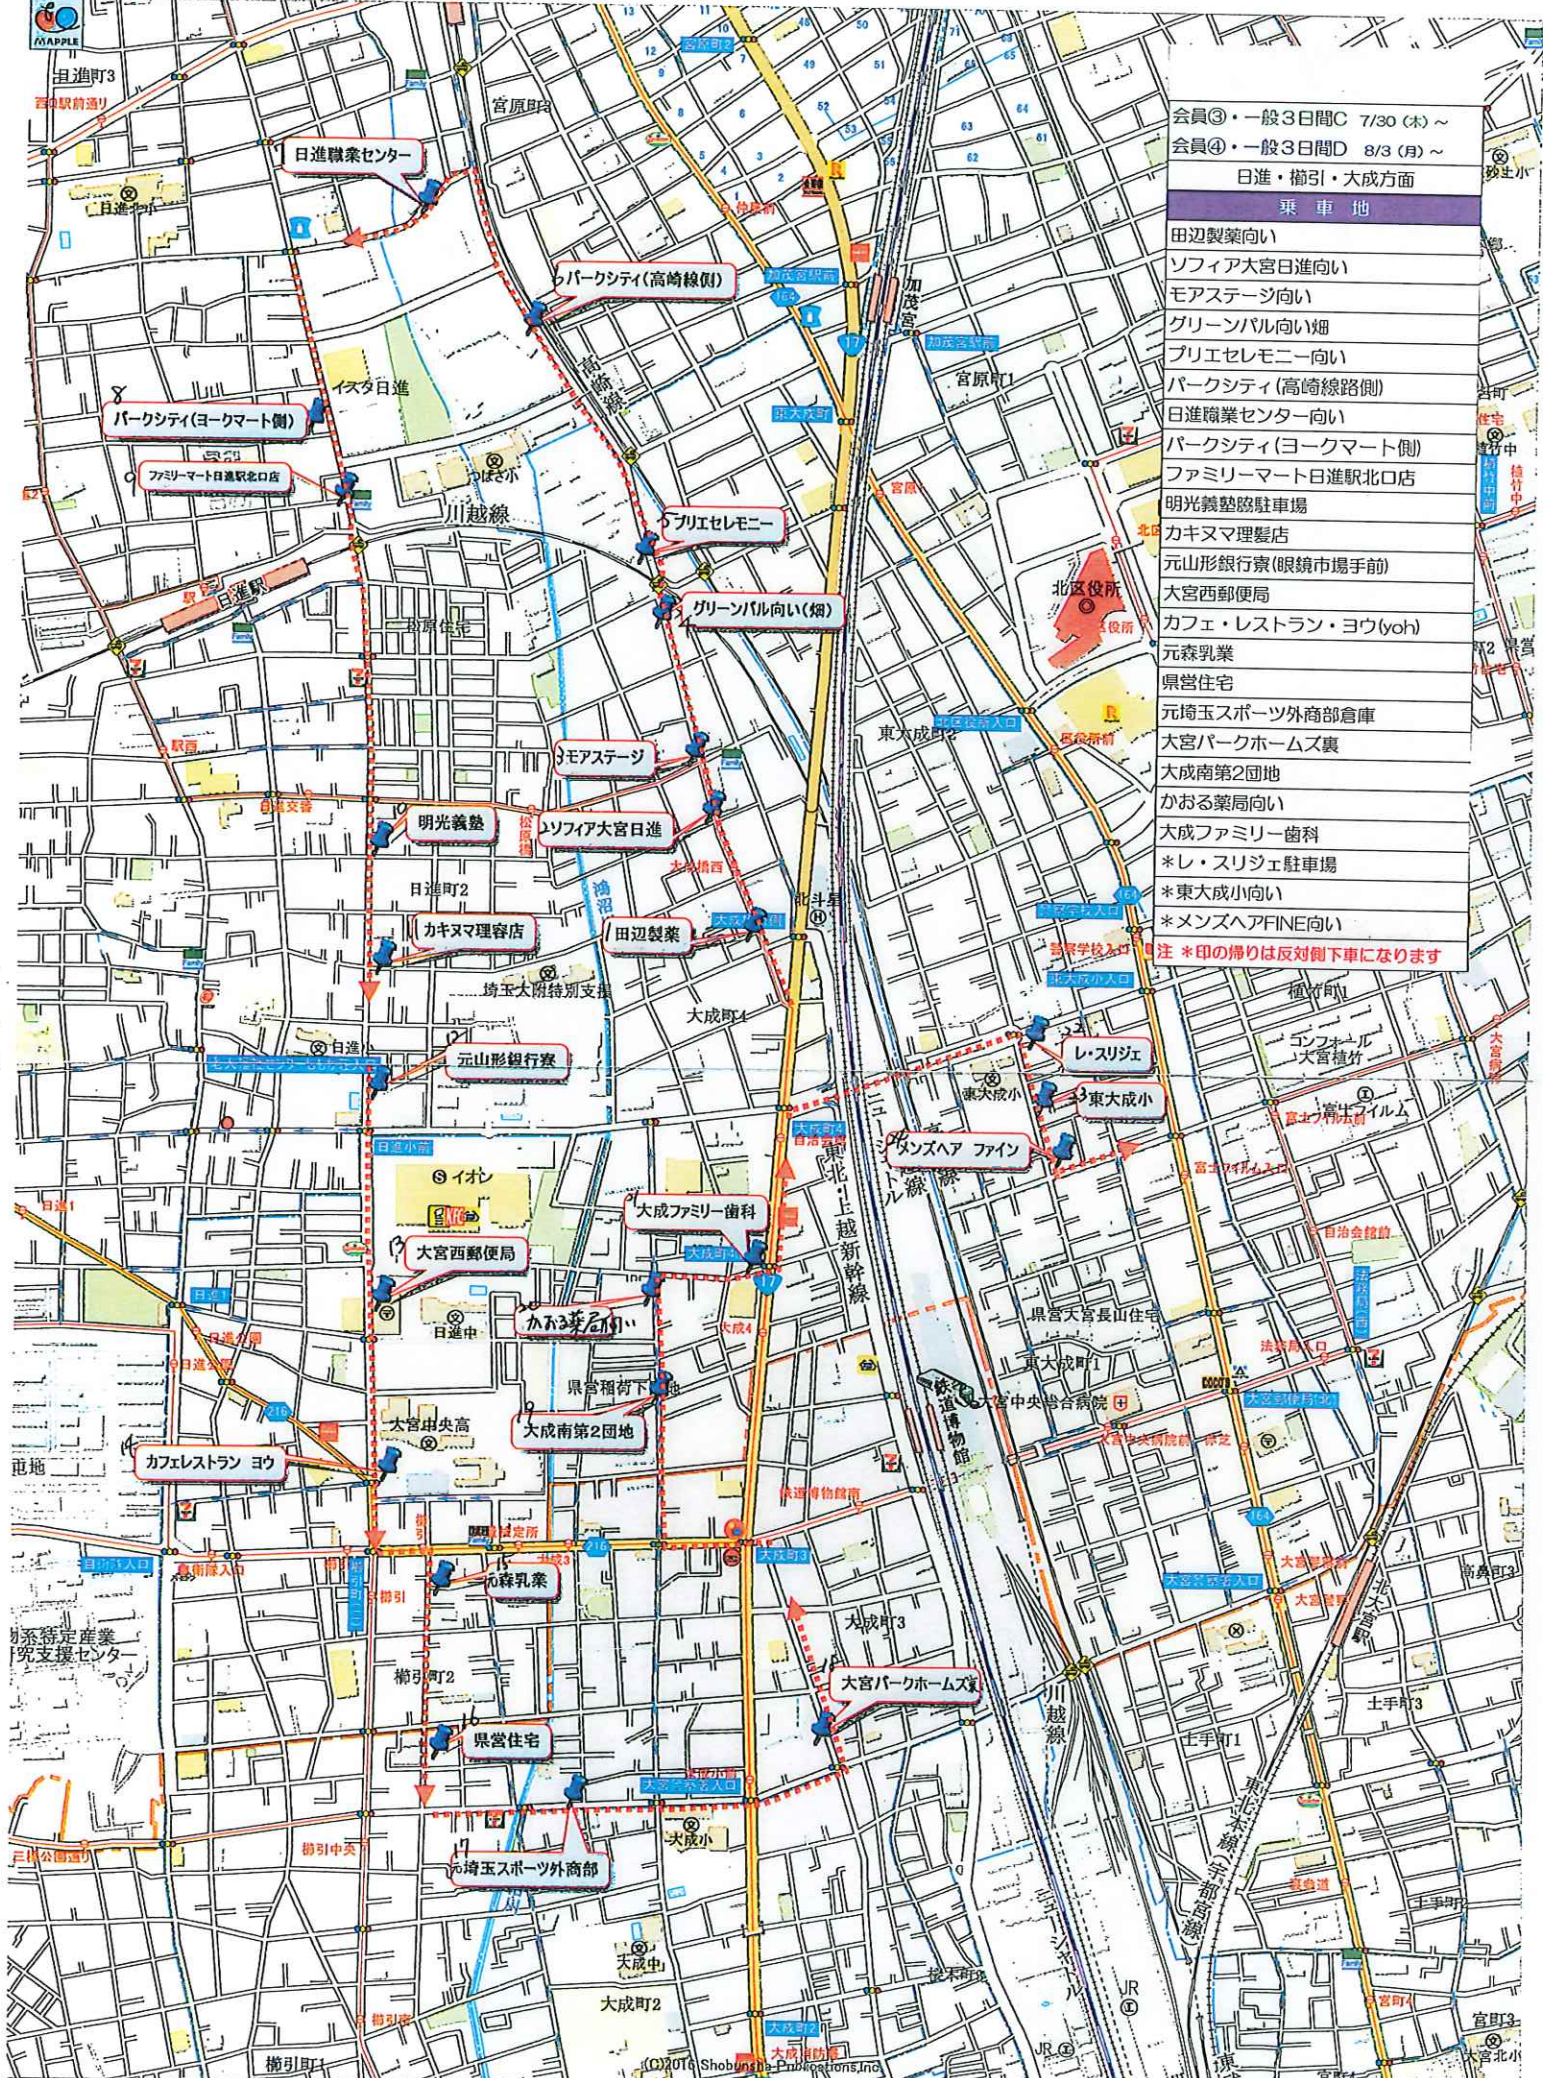

埼玉県さいたま市北区本郷町 付近

会員②・一般3日間B 7/27 (月) ~ 泳検・会員⑤・一般3日間E 8/6 (木) ~ 本郷・今羽方面 乗車地
大砂土小東門 イタニティマンション向い セザール大宮本郷 コープ野村 元セントラルコーポ 第四公園向い 丸平金物店倉庫 タイヤ屋アシスト 本郷宿舎向い 前谷公園向い 北川社宅向い パステル堀之内 中原公園 今羽駅 今羽団地フットサルコート ガーデンコート本郷 秀明印刷手前向い ECOパーク大宮本郷町1 (北側) 本郷郵便局 理髪店やまぐち 須賀神社 ストリーム本郷 (元本郷飯店向い)

埼玉県さいたま市北区大成町4丁目 付近

- 会員③・一般3日間C 7/30(木)~
 会員④・一般3日間D 8/3(月)~
 日進・楯引・大成方面
乗車地
- 田辺製菓向い
 - ソフィア大宮日進向い
 - モアステージ向い
 - グリーンパル向い畑
 - プリエセレモニー向い
 - パークシティ(高崎線側)
 - 日進職業センター向い
 - パークシティ(ヨークマート側)
 - ファミリーマート日進駅北口店
 - 明光義塾跡駐車場
 - カキヌマ理髪店
 - 元山形銀行寮(眼鏡市場手前)
 - 大宮西郵便局
 - カフェ・レストラン・ヨウ(yoh)
 - 元森乳業
 - 県営住宅
 - 元埼玉スポーツ外商部倉庫
 - 大宮パークホームズ裏
 - 大成南第2団地
 - かおる薬局向い
 - 大成ファミリー歯科
 - *レ・スリジェ駐車場
 - *東大成小向い
 - *メンズヘアFINE向い
- 注 *印の滞りは反対側下車になります

埼玉県さいたま市北区奈良町 付近

- 会員③・一般3日間C 7/30(木)～
 会員④・一般3日間D 8/3(月)～
 別所・奈良方面
 乗車地
- ドラッグセキ
 - *メゾン大宮宮原
 - いなげや
 - キッズスペース奈良向い
 - 別所小(北側)
 - キッズスペース向い(別所小学童)
 - 大宮ラフィユ
 - *日本食研脳
 - *グランシャリオ前駐車場東側
 - *鍛冶公園向い
 - *元原パン向い(松の木の家)
 - *コスモ大宮西
 - *なら歯科向い
 - *オリンピック駐車場
 - みやはら整形外科(宮原西口元武銀前)
 - *つばさ小向い
- 注 *印の場所は反対側下車になります

埼玉県さいたま市北区盆栽町 付近

会場②・一般3日間B 7/27(月)～ 泳検・会員⑤・一般3日間E 8/6(木)～ 寿能・宮原1丁目・土呂方面
乗車地
土呂あおぞら学童
グランシャリオ大宮
パールデンス
セザール大宮土呂
グレイスOJIMA
神明神社
ハーウィル大宮土呂別館(元解脱会館)
弁天公園(南側)
寿能交番
寿能保育園
白菊苑(元東山)
あさやホテル(豊田クニック先)
寿能パークハイム
手打ちうどん 小山屋
SUNCITYゆずり葉(学童)
コスモ大宮ロイヤルフォルム
テニスZIP(SFI大宮ビル向い)