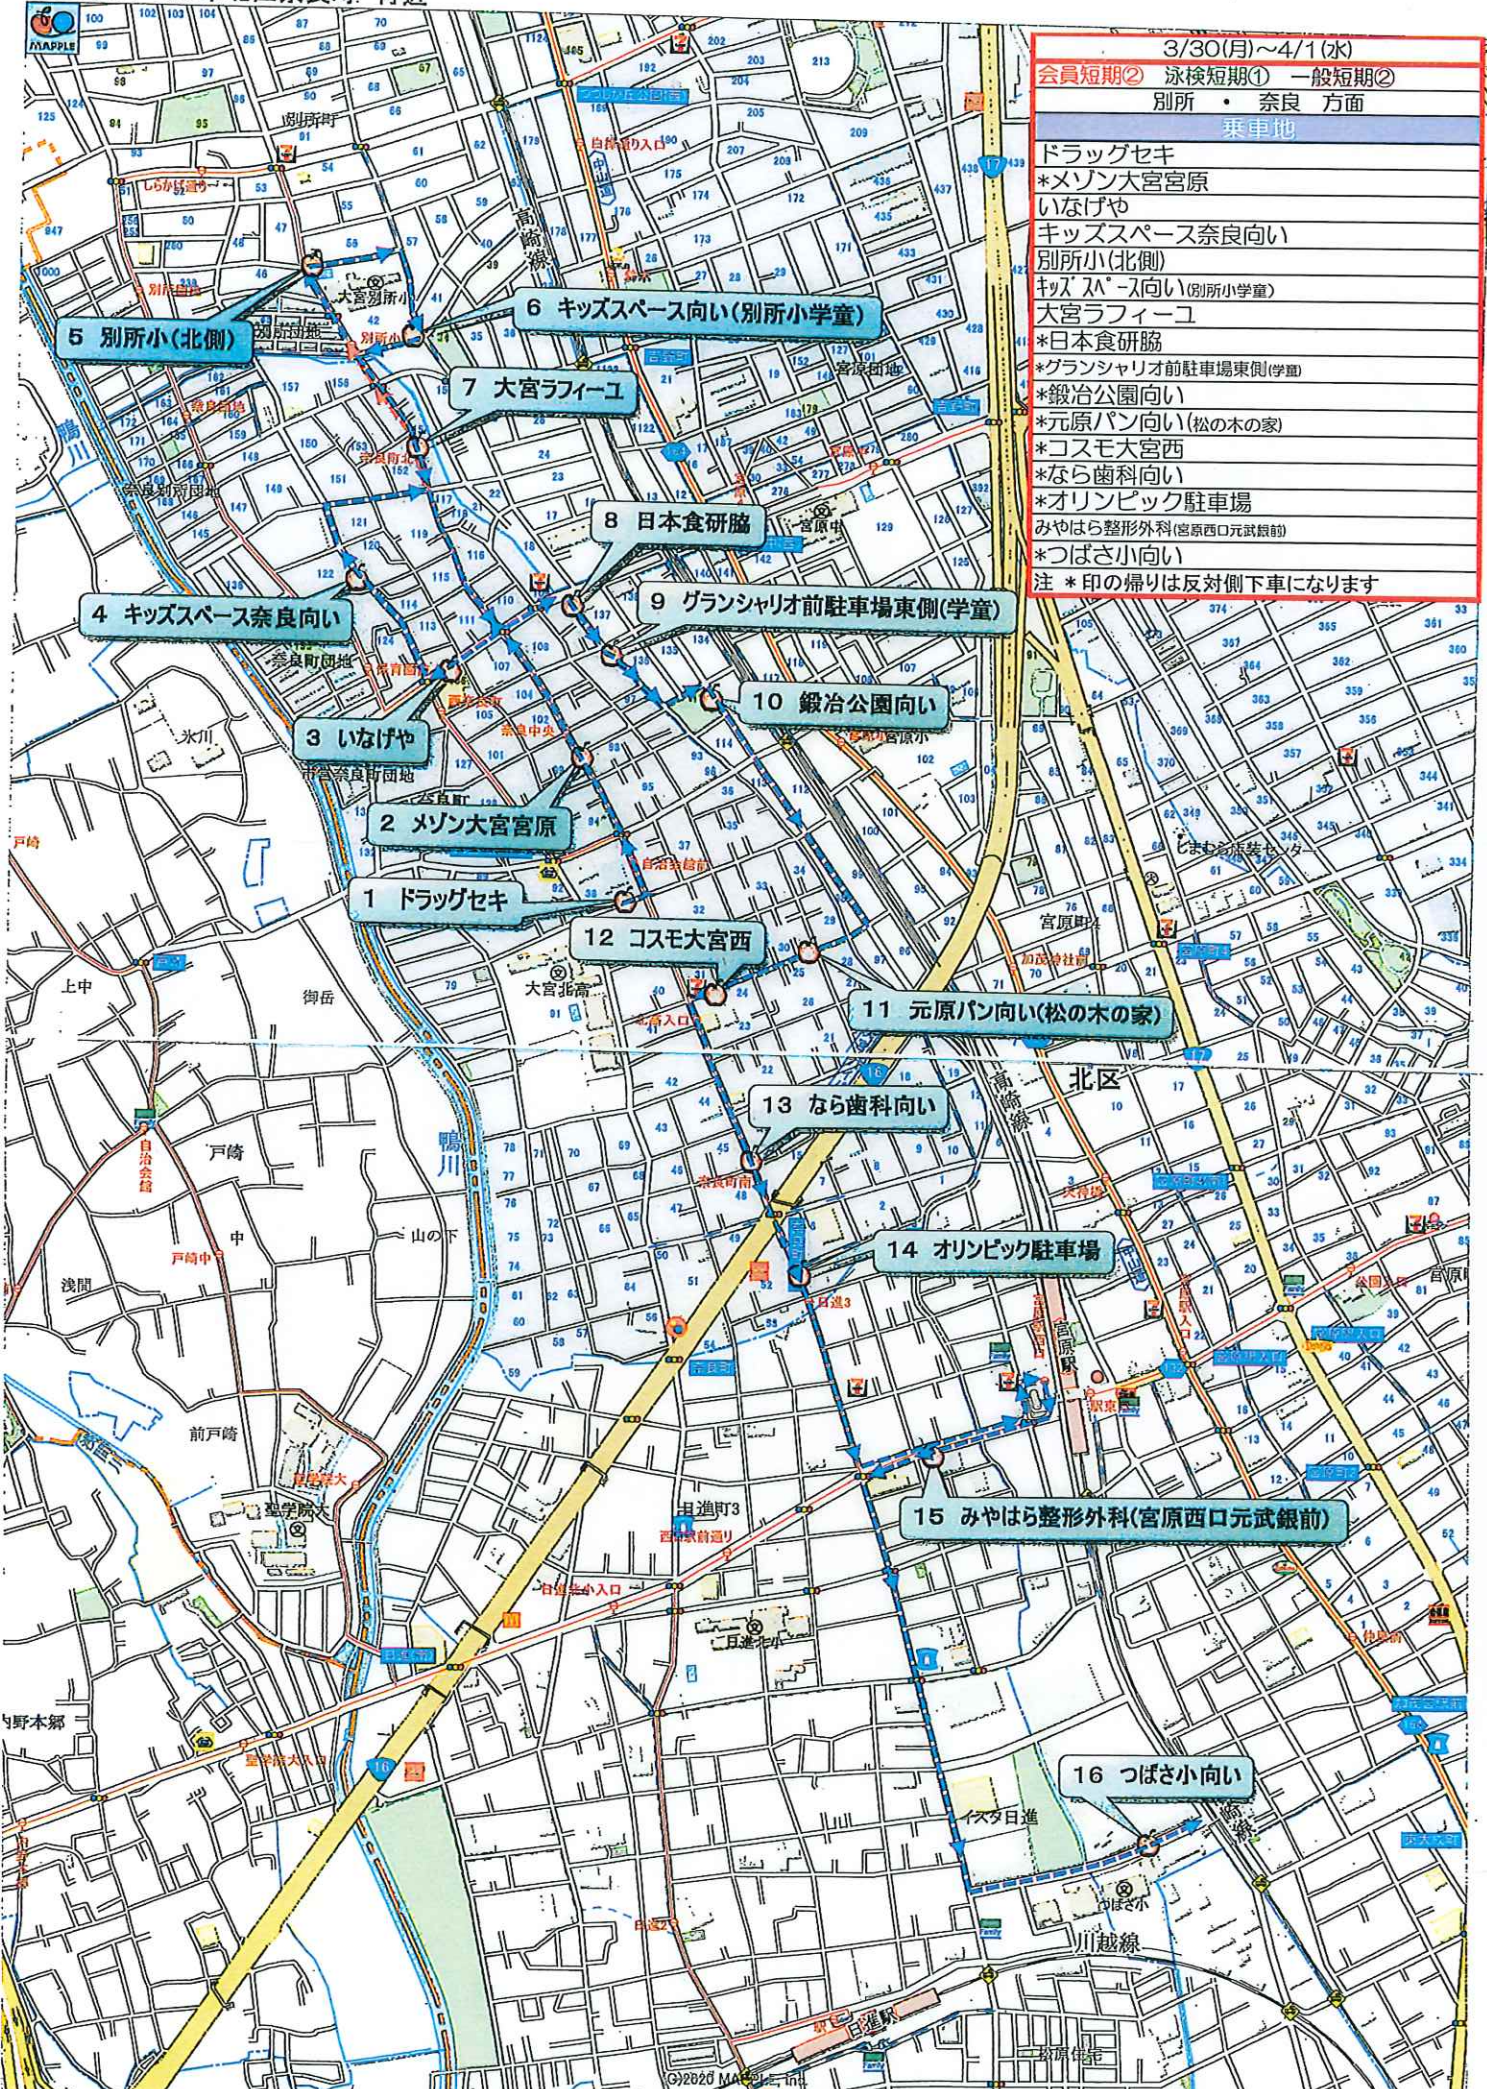

3/30(月)~4/1(水)	
会員短期② 泳検短期① 一般短期②	
別所・奈良方面	日進・樺引・大成方面
乗車地	乗車地
ドラッグセキ	田辺製菓向い
*メゾン大宮宮原	ソフィア大宮日進向い
いなげや	モアステージ向い
キッズスペース奈良向い	グリーンパル向い畑
別所小(北側)	フリエゼレモニー向い
キッズスペース向い(別所小学堂)	パークシティ(高崎線路側)
大宮ラフォーレ	日進職業センター向い
*日本食研脇	パークシティ(ヨーク側)
*グランシャリオ前駐車場東側(学童)	ファミマ日進駅北口店
*鍛冶公園向い	明光義塾脇駐車場
*元原バン向い(松の木の家)	カキヌマ理髪店
*コスモ大宮西	元山形銀行寮
*なら歯科向い	大宮西郵便局
*オリンピック駐車場	カエ・リスト30(yoh)
みやほら整形外科(豊原西元武線側)	元森乳業
*つばさ小向い	泉管住宅
注 *印の掃りは反対側下車になります	元埼玉スポーツ外商倉庫
	大宮パークホームズ裏
	大成南第2団地
	かおる薬局向い
	大成ファミリー歯科
	*レ・スリジェ駐車場
	*東大成小向い
	*メンスヘアFINE向い
	注 *印の掃りは反対側下車になります

4/2(木)~4/4(土)	
会員短期③ 泳検短期② 一般短期③	
寿能・宮原1丁目・土呂方面	本郷・今羽方面
乗車地	乗車地
土呂あおぞら学童	コスモ大宮イワカホ
グランシャリオ大宮	テニスZIP(SFI大宮ビル向い)
パールデンス	セブンイレブン宮原1丁目店
セザール大宮土呂	田中歯科医院
グレイスOJIMA	イタニティマンション
神明神社	セザール大宮本郷
ハーウィル大宮土呂別館(元解散会館)	コープ野村
弁天公園(南側)	元セントラルコーポ
寿能交番脇	第四公園向い
寿能保育園	丸平金物店倉庫
白菊苑(元東山)	タイヤ屋アシスト
あさやホテル(豊田エック先)	本郷宿舎向い
寿能パークハイム	前谷公園向い
手打ちうどん 小山屋	北川社若向い
SUNCITYゆずり葉(学童)	バスデル堀之内
	今羽駅
	今羽団地フットサルコート
	ガーデンコート本郷
	秀明印刷手前向い
	ECOパーク駐車場
	本郷郵便局
	理髪店やまぐち
	香川住装向い
	須賀神社
	ストリーム本郷
	漫画文庫駐車場先

さいたま市北区盆栽町452

☎048-666-4141

休館日 3月20日(金)
3月29日(日)~31日(火)

埼玉県さいたま市北区奈良町 付近

3/30(月)~4/1(水)
 会員短期② 泳検短期① 一般短期②
 別所・奈良 方面
 乗車地

ドラッグセキ
*メゾン大宮宮原
いなげや
キッズスペース奈良向い
別所小(北側)
キッズスペース向い(別所小学童)
大宮ラフィーク
*日本食研脇
*グランシャリオ前駐車場東側(学童)
*鍛冶公園向い
*元原バン向い(松の木の家)
*コスモ大宮西
*なら歯科向い
*オリンピック駐車場
みやはら整形外科(宮原西口元武銀前)
*つばさ小向い

2 メゾン大宮宮原

1 ドラッグセキ

12 コスモ大宮西

11 元原バン向い(松の木の家)

13 なら歯科向い

14 オリンピック駐車場

15 みやはら整形外科(宮原西口元武銀前)

16 つばさ小向い