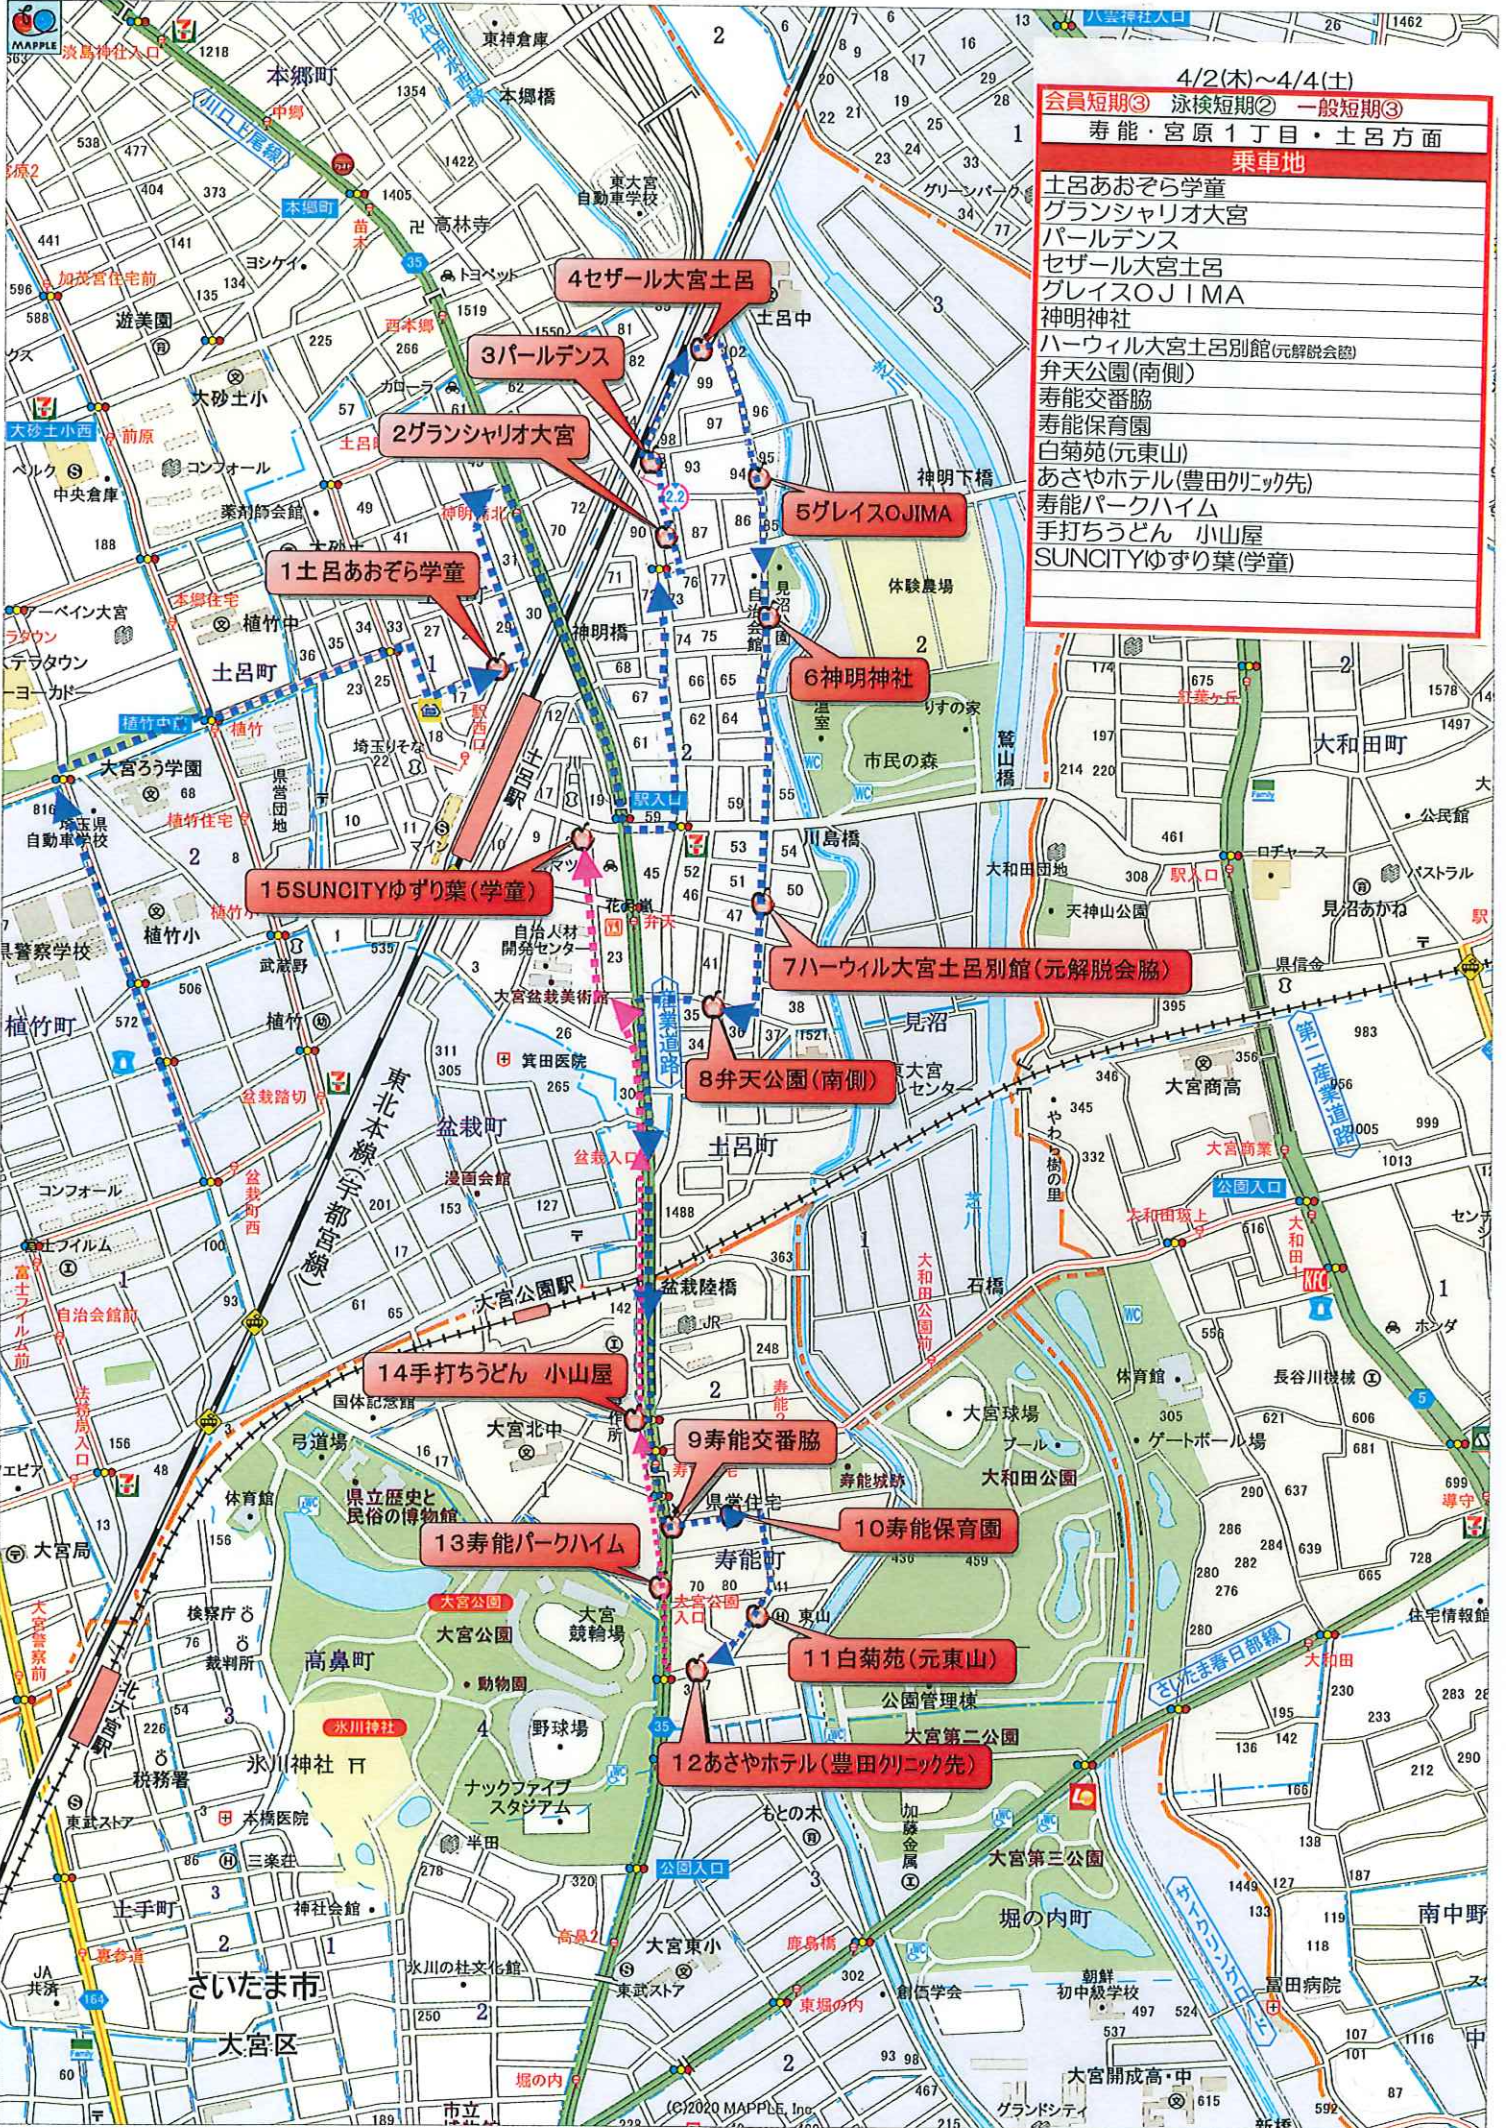

3/30(月)~4/1(水)	
会員短期② 泳検短期① 一般短期②	
別所・奈良方面	日進・樺引・大成方面
乗車地	乗車地
ドラッグセキ	田辺製菓向い
*メゾン大宮宮原	ソフィア大宮日進向い
いなげや	モアステージ向い
キッズスペース奈良向い	グリーンパル向い畑
別所小(北側)	フリエゼレモニー向い
キッズスペース向い(別所小学堂)	パークシティ(高崎線路側)
大宮ラフォーレ	日進職業センター向い
*日本食研脇	パークシティ(ヨーク側)
*グランシャリオ前駐車場東側(学童)	ファミマ日進駅北口店
*鍛冶公園向い	明光義塾脇駐車場
*元原バン向い(松の木の家)	カキヌマ理髪店
*コスモ大宮西	元山形銀行寮
*なら歯科向い	大宮西郵便局
*オリンピック駐車場	カエ・リスト30(yoh)
みやほら整形外科(豊原西元武線側)	元森乳業
*つばさ小向い	泉管住宅
注 *印の掃りは反対側下車になります	元埼玉スポーツ外商倉庫
	大宮パークホームズ裏
	大成南第2団地
	かおる薬局向い
	大成ファミリー歯科
	*レ・スリジェ駐車場
	*東大成小向い
	*メンスヘアFINE向い
	注 *印の掃りは反対側下車になります

2 メゾン大宮宮原

1 ドラッグセキ

12 コスモ大宮西

11 元原バン向い(松の木の家)

13 なら歯科向い

14 オリンピック駐車場

15 みやはら整形外科(宮原西口元武銀前)

16 つばさ小向い

3/30(月)~4/1(水)

会員短期② 泳検短期① 一般短期②

日進・櫛引・大成 方面

乗車地

田辺製菓向い
 ソフィア大宮日進向い
 モアステージ向い
 グリーンパル向い畑
 プリエセレモニー向い
 パークシティ(高崎線路側)
 日進職業センター向い
 パークシティ(ヨークマート側)
 ファミリーマート日進駅北口店
 明光義塾脇駐車場
 カキヌマ理髪店
 元山形銀行寮
 大宮西郵便局
 カフェ・レストラン ヨウ (yoh)
 元森乳業
 県営住宅
 元埼玉スポーツ外商部倉庫
 大宮パークホームズ裏
 大成南第2団地
 かおる薬局向い
 大成ファミリー歯科
 *レ・スリジエ駐車場
 *東大成小向い
 *メンズヘアFINE向い

注 *印の掃りは反対側下車になります

4/2(木)~4/4(土)

会員短期③ 泳検短期② 一般短期③

寿能・宮原 1丁目・土呂方面

乗車地

- 土呂あおぞら学童
- グランシャリオ大宮
- パールダンス
- セザール大宮土呂
- グレイスOJIMA
- 神明神社
- ハーウィル大宮土呂別館(元解脱会協)
- 弁天公園(南側)
- 寿能交番脇
- 寿能保育園
- 白菊苑(元東山)
- あさやホテル(豊田クリニック先)
- 寿能パークハイム
- 手打ちうどん 小山屋
- SUNCITYゆずり葉(学童)